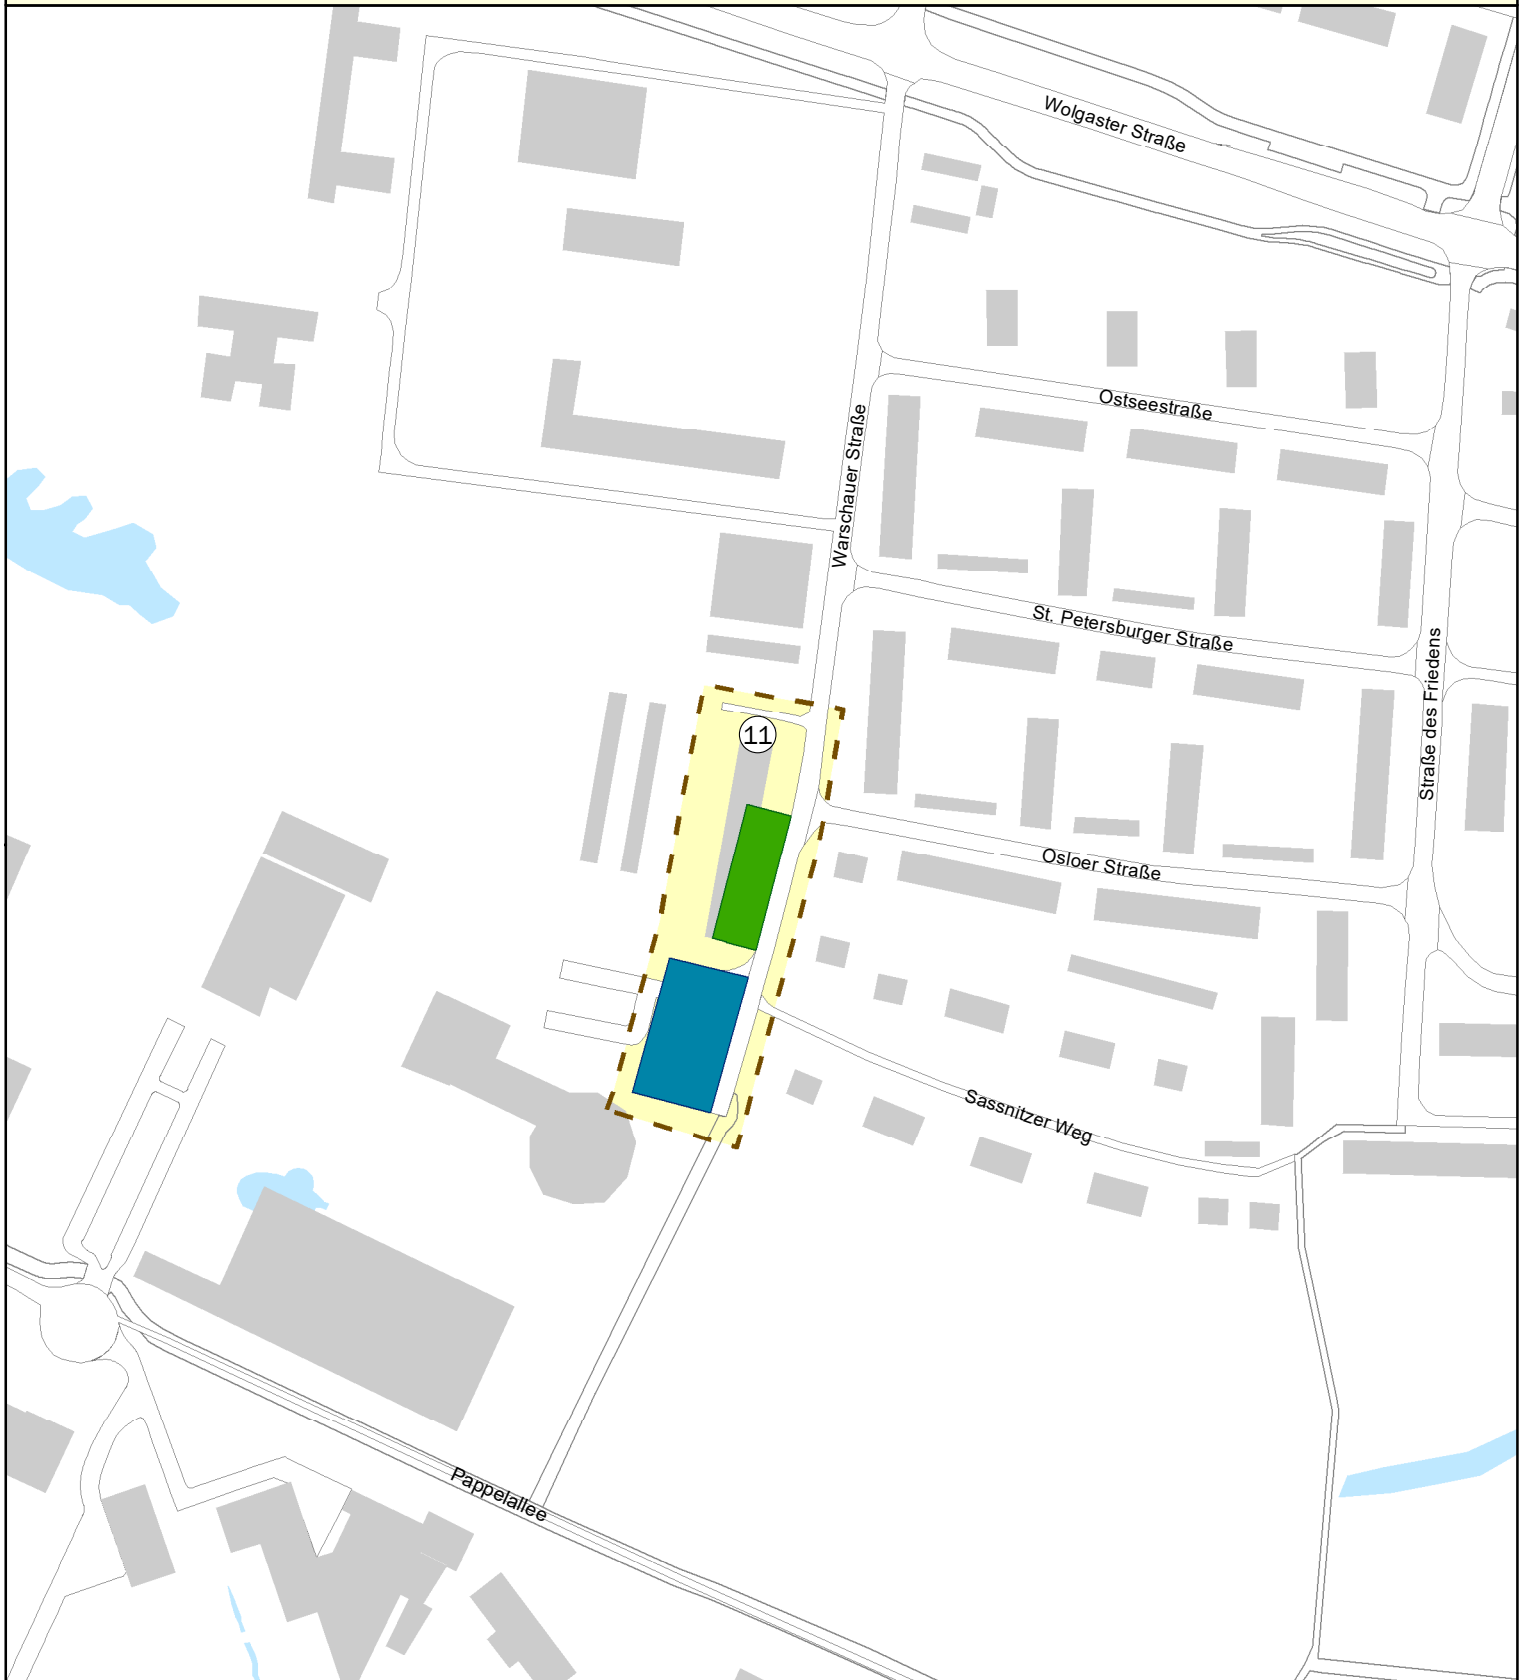

Bewohnerparkbereich 11 - Ostseeviiertel (West)

Bewohnerparkbereiche

-  Bewohnerparken - Bewohner mit Parkausweis des beantragten Bereiches parken ganztags gebührenfrei
-  Freies Parken
-  Bewohnerparkbereich

Universitäts- und Hansestadt
Greifswald

Bewohnerparkbereich 11

Stadtbaupamt, Abt. Stadtentwicklung/ untere Denkmalschutzbehörde

Stand: Juli 2021

0 15 30 60
Meter

Maßstab: 1:2.500

Bitte die örtlichen Verkehrsschilder beachten!